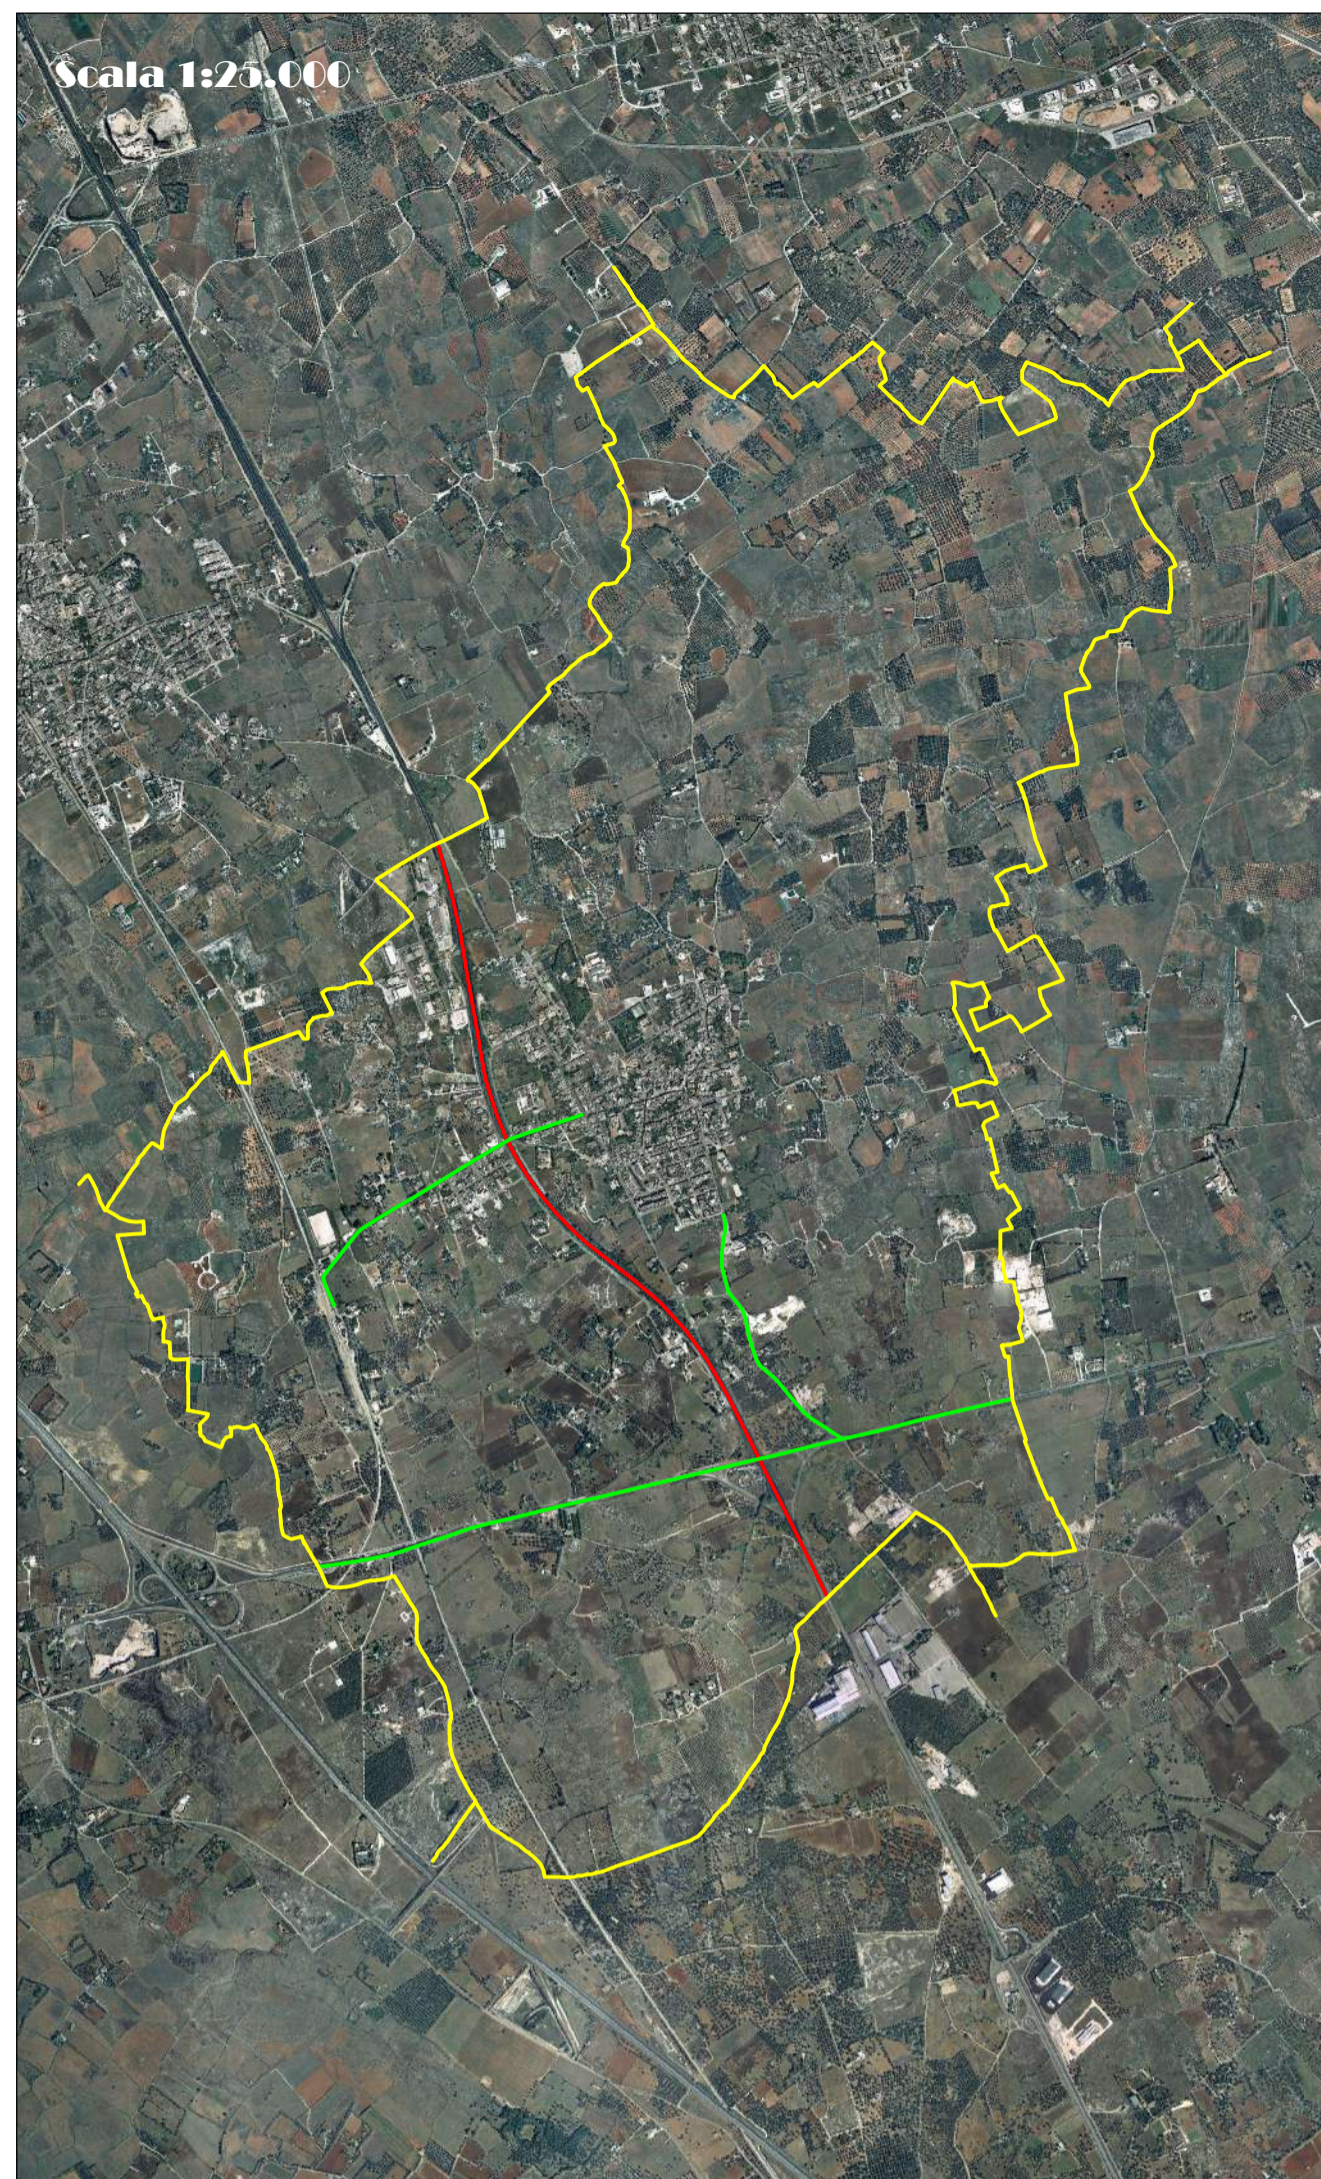

COMUNE DI ZOLLINO

Piano di Emergenza Comunale

Agg. 2014

SEZ. T01 - PARTE GENERALE
TAV. 2 - STRADARIO

CoL. Sergio Saracino

LEGENDA

Limite comunale

STRADARIO			
A		Ottini Antonio Sacerdote(via)	C3
Asilo (vico)	C4	P	
B		Papa Giovanni XXIII (via)	C2/D2
Bari (via)	B3/B4	Papa Paolo VI (via)	B2/C2/D2/D3/E3
Bologna (via)	B2/C2	Pellegrino Antonio (via)	D3/D4
Borsellino Paolo (via)	B3	Pertini Sandro (piazza)	C4
Buozzi Bruno (via)	A1/A2	Piave (via)	C3
C		Pisa (via)	D2
Caduti (piazza dei)	C3/C4	Pozzelle (largo)	B4
Cavour (via)	C4	Primo Maggio (via)	D4
Chiga Vito (via)	B4	R	
Chiratti Giuseppe (via)	C4	Regina Elena (via)	C3
Clementi (via)	C4	Repubblica (via)	C4
Corsica (via)	D4	Roma (via)	D3
D		Rossa Guido (via)	A1/B1/B2
D'Acquisto Salvo (via)	B3	S	
De Andrè Fabrizio (via)	B4	San Giovanni (via)	C4/C5
De Gasperi Alcide (via)	B4/C4	San Pietro (piazza)	C4
Di Vittorio Giuseppe (via)	A2/B2	Sant'Anna (piazza)	D3/D4
Don Giovanni Minzoni (via)	C4	Sant'Anna (via)	D4
F		Sant'Antonio (piazza)	D4
Falcone Giovanni (via)	C3	Sant'Antonio (vico)	D4
Ferente Michele (via)	C4/D4	Sauro Nazario (via)	C3
Firenze (via)	D2	Stazione (via)	C3/D3/D2/D1/E1
G		Stisio Sergio (via)	C4
Garibaldi Giuseppe (via)	C4	T	
Gramsci Antonio (via)	D3	Theodoschos (via)	D4
I		Tondi Domenico (via)	C4
Italia (via)	A2/B2/B3/C3/D3/E3/E4	Tondi Nina e Giuseppe (via)	A2/A3/B3/C3
K		Torino (via)	D2
Kulscioff Anna Maria (via)	B2	Trento (via)	C3
M		Trieste (via)	B2/B3
Maniglio Paolo (via)	D4	V	
Matteotti Giacomo (via)	D2/D3	Veneto (via)	D4/E4
Mazzini Giuseppe (via)	C4	Venezia (via)	D2
Milano (via)	B4	Venticinque Aprile (via)	E4
Montello (via)	B4/C3	Verdi (via)	C3
Moro Aldo (via)	D4	Vittorio Emanuele II (via)	C4
Mozart (via)	C4	W	
O		Weil Simone (via)	B2
Orsini C. (via)	C4/D4		